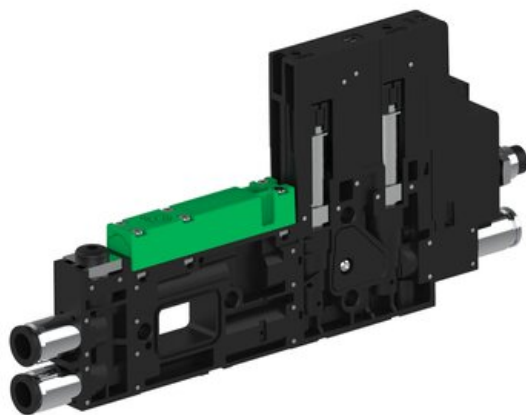

Najszersza
oferta
pneumatyki
w Polsce

Szybka dostawa
24 h / 48 h

Biuro Obsługi Klienta
+48 71 799 45 81

Eżektor piCOMPACT10X MICRO, niskie ciś. zasilania, pojedynczy, 1 kanał, złącze 1/4", NC próżnia i przedmuch, (PC.L.MC1.S.CBX.X26.1X.14.El.CCPA) (9928294) - Piab

Numer artykułu SKU:
9928294

Numer artykułu producenta:

Czas wysyłki: Do 2-3 dni

OPIS PRODUKTU

DANE TECHNICZNE

Nr kat.

9928294

Data wygenerowania podsumowania: 09.06.2026r, g. 04:29