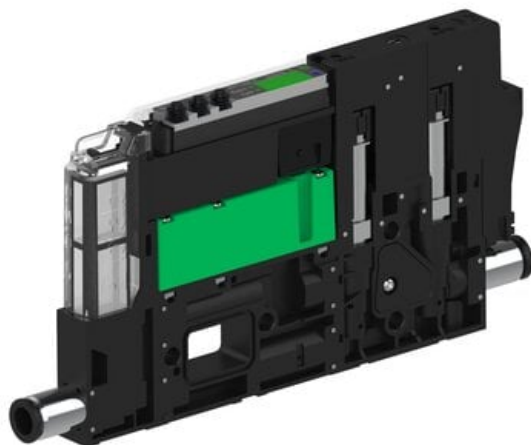

Eżektor piCOMPACT10X MICRO, niskie ciś. zasilania, podwójny, 1 kanał, złącze Ø6, NC próżnia i przedmuch, (PC.L.MC2.S.BAA.S16.1X.6.EI.CCP6) (9928350) - Piab

Numer artykułu SKU:
9928350

Numer artykułu producenta:

Czas wysyłki: Do 2-3 dni

OPIS PRODUKTU

DANE TECHNICZNE

Nr kat.

9928350