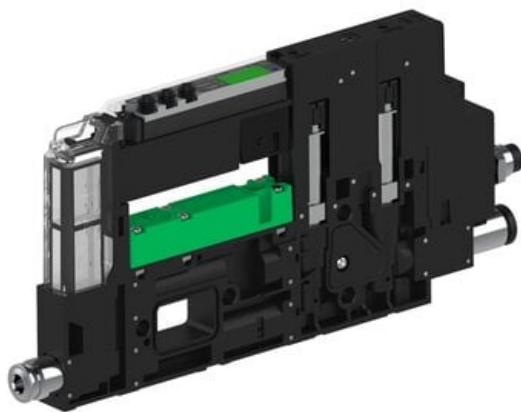

Eżektor piCOMPACT10X MICRO dod.poziom podciśnienia, pojedynczy, 1 kanał, złącze Ø6, NC próżnia i przedmuch, (PC.X.MC1.S.CAA.S14.1X.6.EI.CCPA) (9928411) - Piab

**Numer artykułu SKU:**  
**9928411**

Numer artykułu producenta:  
-----