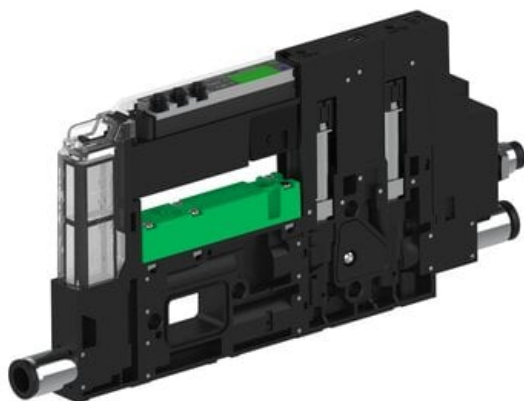

Eżektor piCOMPACT10X MICRO dod.poziom podciśnienia, pojedynczy, 1 kanał, złącze Ø6, NC próżnia i przedmuch, (PC.X.MC1.S.CAA.S16.1X.6.EI.CCPA) (9928414) - Piab

Numer artykułu SKU:
9928414

Numer artykułu producenta:

Czas wysyłki: Do 2-3 dni

OPIS PRODUKTU

DANE TECHNICZNE

Nr kat.

9928414