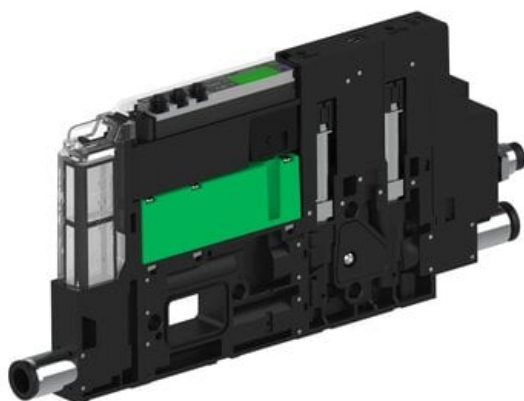

Najszerza
oferta
pneumatyki
w Polsce

Szybka dostawa
24 h / 48 h

Biuro Obsługi Klienta
+48 71 799 45 81

Eżektor piCOMPACT10X MICRO dod. wys, przepływ podciśnienia, podwójny, 1 kanał, złącze Ø6, NO próżnia + NC przedmuch, (PC.T.MC2.S.CBA.S16.1X.6.El.OCPA) (9928423) - Piab

Numer artykułu SKU:
9928423

Numer artykułu producenta:

Czas wysyłki: Do 2-3 dni

OPIS PRODUKTU

DANE TECHNICZNE

Nr kat.

9928423

Data wygenerowania podsumowania: 09.06.2026r, g. 01:00