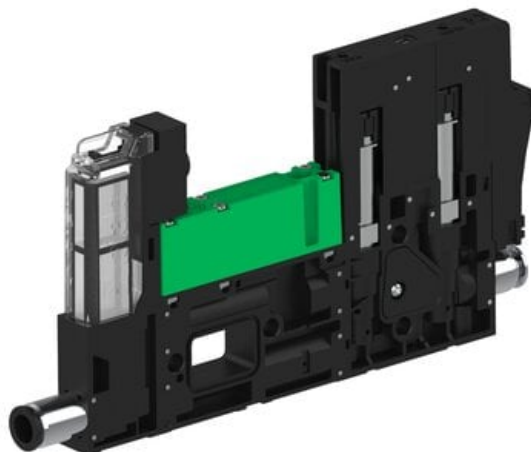

Eżektor piCOMPACT10X MICRO wys, przepływ podciśnienia, podwójny, 1 kanał, złącze Ø4, NC próżnia i przedmuch, (PC.S.MC2.S.CBX.S16.1X.4.El.CCP6) (9928576) - Piab

Numer artykułu SKU:
9928576

Numer artykułu producenta:

Czas wysyłki: Do 2-3 dni

OPIS PRODUKTU

DANE TECHNICZNE

Nr kat.

9928576