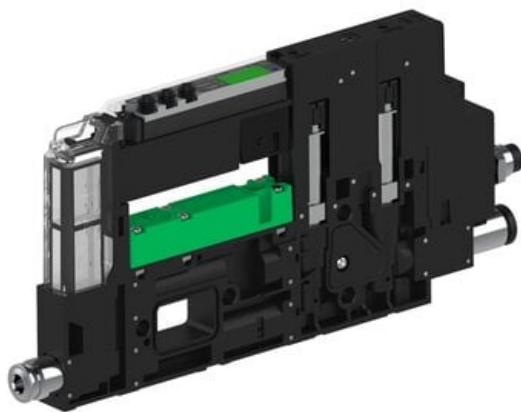

Eżektor piCOMPACT10X MICRO dod. wys, przepływ podciśnienia, pojedynczy, 1 kanał, złącze Ø6, NC próżnia i przedmuch, (PC.T.MC1.S.BAA.S14.1X.6.El.CCPA) (9928620) - Piab

Numer artykułu SKU:
9928620

Numer artykułu producenta:

Czas wysyłki: Do 2-3 dni

OPIS PRODUKTU

DANE TECHNICZNE

Nr kat.

9928620