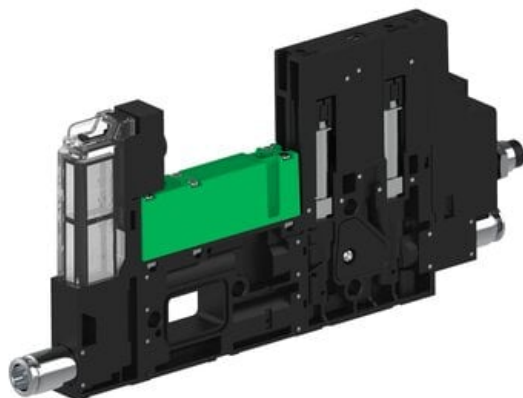

Eżektor piCOMPACT10X MICRO wys, przepływ podciśnienia, podwójny, 1 kanał, złącze Ø4, NC próżnia i przedmuch, (PC.S.MC2.S.CBX.S114.1X.4.EI.CCPA) (9928634) - Piab

**Numer artykułu SKU:**  
**9928634**

Numer artykułu producenta:  
-----