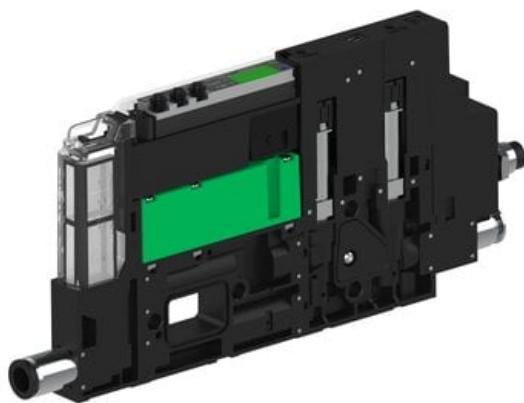

Eżektor piCOMPACT10X MICRO wys, przepływ podciśnienia, podwójny, 1 kanał, złącze Ø4, NC próżnia i przedmuch, (PC.S.MC2.S.AAA.S16.1X.4.El.CCPA) (9928638) - Piab

Numer artykułu SKU:
9928638

Numer artykułu producenta:

Czas wysyłki: Do 2-3 dni

OPIS PRODUKTU

DANE TECHNICZNE

Nr kat.

9928638