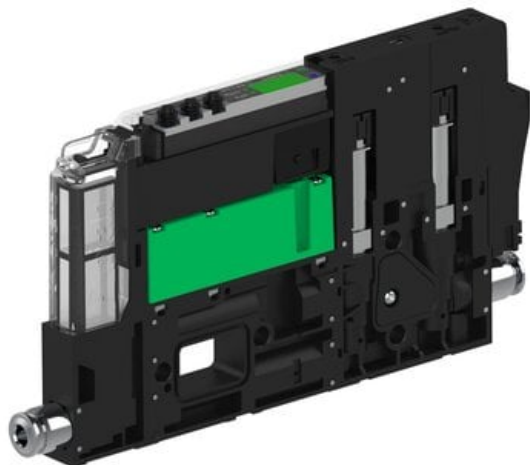

Najszerza
oferta
pneumatyki
w Polsce

Szybka dostawa
24 h / 48 h

Biuro Obsługi Klienta
+48 71 799 45 81

Eżektor piCOMPACT10X MICRO, niskie ciś. zasilania, podwójny, 1 kanał, złącze Ø4, NC próżnia i przedmuch, (PC.L.MC2.S.CBA.S14.1X.4.EI.CCP6) (9928639) - Piab

Numer artykułu SKU:
9928639

Numer artykułu producenta:

Czas wysyłki: Do 2-3 dni

OPIS PRODUKTU

DANE TECHNICZNE

Nr kat.

9928639

Data wygenerowania podsumowania: 08.06.2026r, g. 20:08