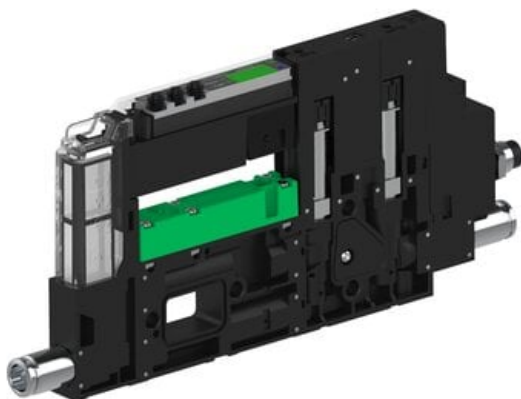

Najszerza
oferta
pneumatyki
w Polsce

Szybka dostawa
24 h / 48 h

Biuro Obsługi Klienta
+48 71 799 45 81

Eżektor piCOMPACT10X MICRO dod. wys, przepływ podciśnienia, pojedynczy, 1 kanał, złącze 1/4", NC próżnia i przedmuch, (PC.T.MC1.S.DBA.X114.1X.14.EI.CCPA) (9928673) - Piab

Numer artykułu SKU:
9928673

Numer artykułu producenta:

Czas wysyłki: Do 2-3 dni

OPIS PRODUKTU

DANE TECHNICZNE

Nr kat.

9928673