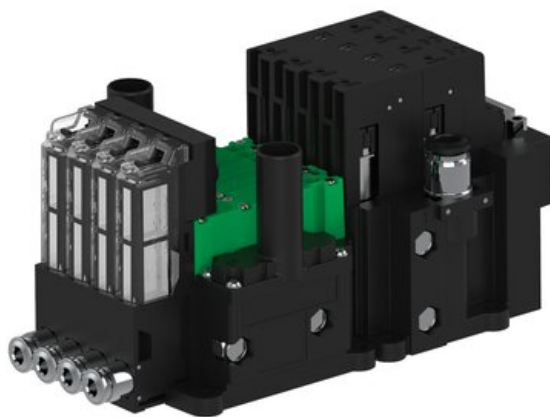

Eżektor piCOMPACT10X MICRO, niskie ciś. zasilania, podwójny, 4 kanały, 2złącze Ø6, NC próżnia i przedmuch, (PC.L.MC2.S.CAX.S14.4X.26.EC.CCP26) (9928674) - Piab

Numer artykułu SKU:
9928674

Numer artykułu producenta:

Czas wysyłki: Do 2-3 dni

OPIS PRODUKTU

DANE TECHNICZNE

Nr kat.

9928674