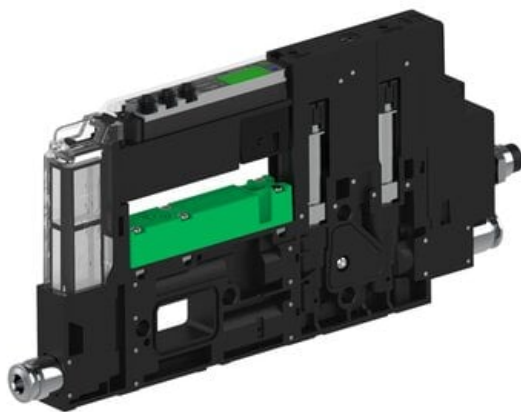

Najszersza
oferta
pneumatyki
w Polsce

Szybka dostawa
24 h / 48 h

Biuro Obsługi Klienta
+48 71 799 45 81

Eżektor piCOMPACT10X MICRO dod. wys, przepływ podciśnienia, pojedynczy, 1 kanał, złącze Ø4, NC próżnia i przedmuch, (PC.T.MC1.S.CBA.S14.1X.4.El.CCPA) (9928745) - Piab

Numer artykułu SKU:
9928745

Numer artykułu producenta:

Czas wysyłki: Do 2-3 dni

OPIS PRODUKTU

DANE TECHNICZNE

Nr kat.

9928745