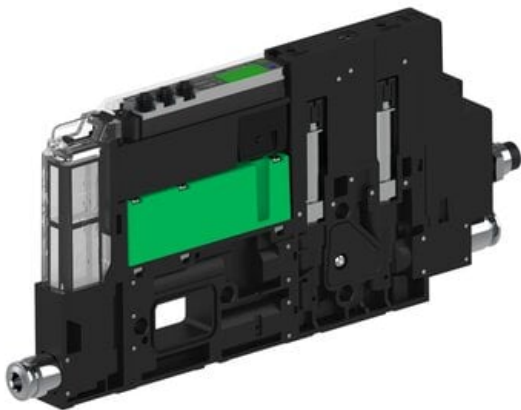

Eżektor piCOMPACT10X MICRO, niskie ciś. zasilania, podwójny, 1 kanał, złącze Ø4, NC próżnia i przedmuch, (PC.L.MC2.S.CBA.S14.1X.4.EI.CCPA) (9928749) - Piab

**Numer artykułu SKU:**  
**9928749**

Numer artykułu producenta:  
-----