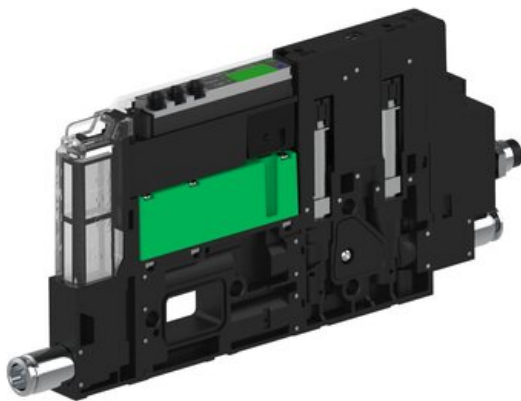

Eżektor piCOMPACT10X MICRO wys, przepływ podciśnienia, podwójny, 1 kanał, złącze Ø4, NC próżnia i przedmuch, (PC.S.MC2.S.CBA.S114.1X.4.EI.CCPA) (9928799) - Piab

Numer artykułu SKU:
9928799

Numer artykułu producenta:

Czas wysyłki: Do 2-3 dni

OPIS PRODUKTU

DANE TECHNICZNE

Nr kat.

9928799