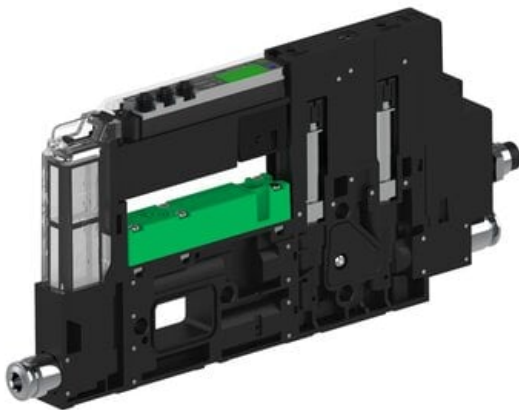

Eżektor piCOMPACT10X MICRO dod.poziom podciśnienia, pojedynczy, 1 kanał, złącze Ø4, NC próżnia i przedmuch, (PC.X.MC1.S.CBA.S14.1X.4.EI.CCPA) (9928816) - Piab

Numer artykułu SKU:
9928816

Numer artykułu producenta:

Czas wysyłki: Do 2-3 dni

OPIS PRODUKTU

DANE TECHNICZNE

Nr kat.

9928816