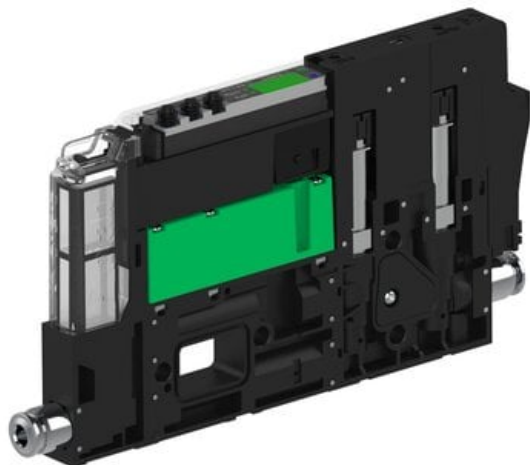

Eżektor piCOMPACT10X MICRO, niskie ciś. zasilania, podwójny, 1 kanał, złącze Ø4, NC próżnia i przedmuch, (PC.L.MC2.S.CAA.S14.1X.4.EI.CCP6) (9928924) - Piab

Numer artykułu SKU:
9928924

Numer artykułu producenta:

Czas wysyłki: Do 2-3 dni

OPIS PRODUKTU

DANE TECHNICZNE

Nr kat.

9928924