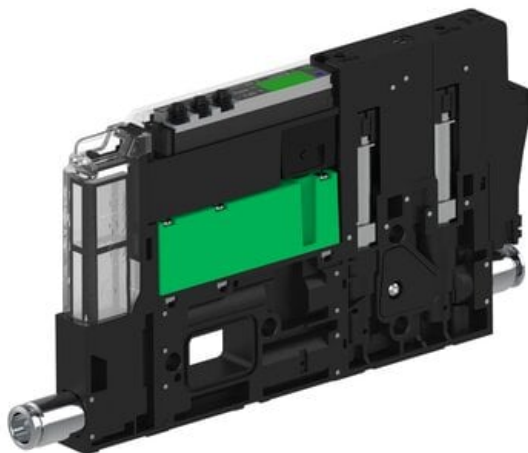

Eżektor piCOMPACT10X MICRO, niskie ciś. zasilania, podwójny, 1 kanał, złącze Ø4, NC próżnia i przedmuch, (PC.L.MC2.S.CBA.S114.1X.4.EI.CCP6) (9929058) - Piab

Numer artykułu SKU:
9929058

Numer artykułu producenta:

Czas wysyłki: Do 2-3 dni

OPIS PRODUKTU

DANE TECHNICZNE

Nr kat.

9929058