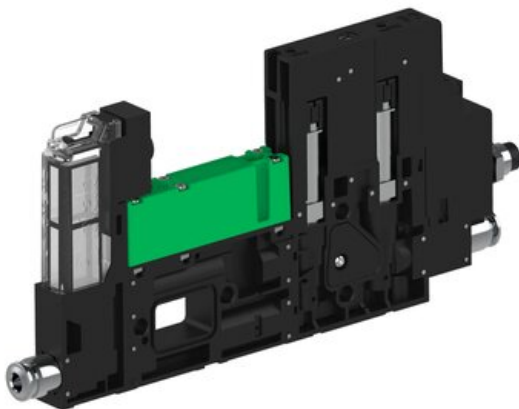

Eżektor piCOMPACT10X MICRO dod.poziom podciśnienia, podwójny, 1 kanał, złącze Ø4, NC próżnia i przedmuch, (PC.X.MC2.S.CBX.S14.1X.4.EI.CCPA) (9929182) - Piab

Numer artykułu SKU:
9929182

Numer artykułu producenta:

Czas wysyłki: Do 2-3 dni

OPIS PRODUKTU

DANE TECHNICZNE

Nr kat.

9929182