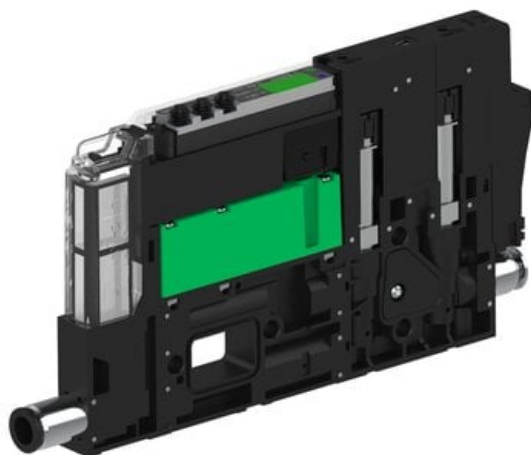

Najszerza
oferta
pneumatyki
w Polsce

Szybka dostawa
24 h / 48 h

Biuro Obsługi Klienta
+48 71 799 45 81

Eżektor piCOMPACT10X MICRO dod.poziom podciśnienia, podwójny, 1 kanał, złącze Ø4, NC próżnia i przedmuch, (PC.X.MC2.S.BAA.S16.1X.4.EI.CCP6) (9929213) - Piab

Numer artykułu SKU:
9929213

Numer artykułu producenta:

Czas wysyłki: Do 2-3 dni

OPIS PRODUKTU

DANE TECHNICZNE

Nr kat.

9929213