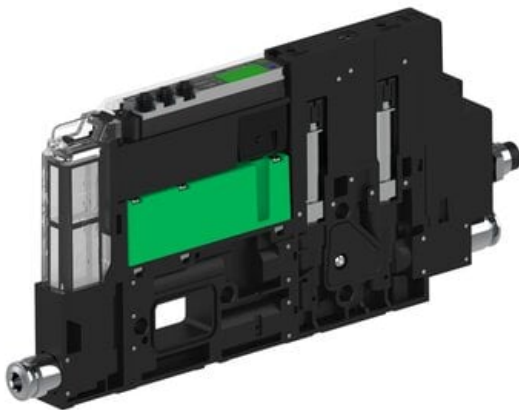

Eżektor piCOMPACT10X MICRO, niskie ciś. zasilania, podwójny, 1 kanał, złącze Ø4, NC próżnia i przedmuch, (PC.L.MC2.S.BAA.S14.1X.4.EI.CCPA) (9929333) - Piab

Numer artykułu SKU:
9929333

Numer artykułu producenta:

Czas wysyłki: Do 2-3 dni

OPIS PRODUKTU

DANE TECHNICZNE

Nr kat.

9929333