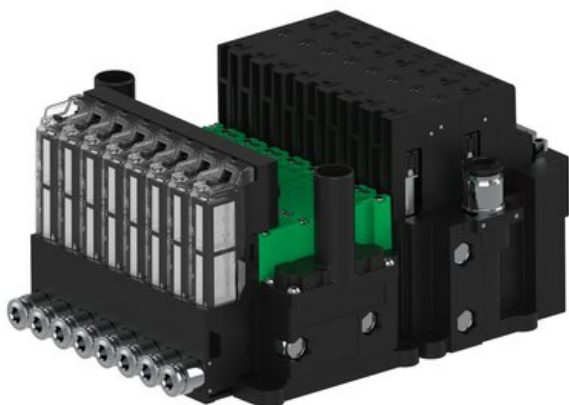

Eżektor piCOMPACT10X MICRO dod. wys, przepływ podciśnienia, podwójny, 8 kanałów, 2xzłącze Ø6, NC próżnia i przedmuch, (PC.T.MC2.S.CBX.S14.8X.26.EC.CCP44) (9929444) - Piab

Numer artykułu SKU:
9929444

Numer artykułu producenta:

Czas wysyłki: Do 2-3 dni

OPIS PRODUKTU

DANE TECHNICZNE

Nr kat.

9929444