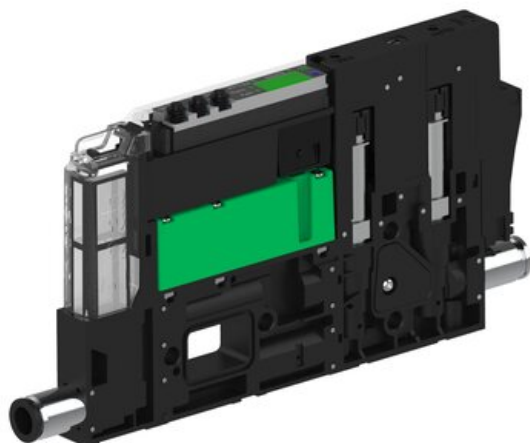

Eżektor piCOMPACT10X MICRO wys, przepływ podciśnienia, podwójny, 1 kanał, złącze 1/4", NC próżnia i przedmuch, (PC.S.MC2.S.CBA.S16.1X.14.El.CCP6) (9929541) - Piab

Numer artykułu SKU:
9929541

Numer artykułu producenta:

Czas wysyłki: Do 2-3 dni

OPIS PRODUKTU

DANE TECHNICZNE

Nr kat.

9929541