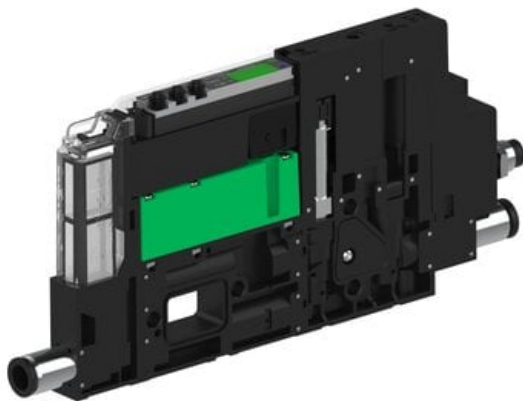

Eżektor piCOMPACT10X MICRO, niskie ciś. zasilania, podwójny, 1 kanał, złącze Ø6, NC próżnia, (PC.L.MC2.S.EBA.S16.1X.6.EI.CPA) (9929552) - Piab

Numer artykułu SKU:
9929552

Numer artykułu producenta:

Czas wysyłki: Do 2-3 dni

OPIS PRODUKTU

DANE TECHNICZNE

Nr kat.

9929552