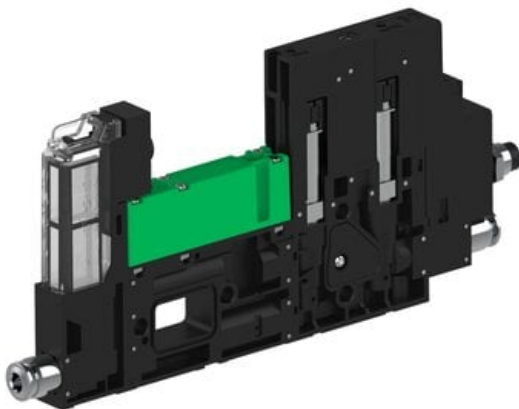

Eżektor piCOMPACT10X MICRO, niskie ciś. zasilania, podwójny, 1 kanał, złącze Ø4, NC próżnia i przedmuch, (PC.L.MC2.S.CBX.S14.1X.4.EI.CCPA) (9929627) - Piab

Numer artykułu SKU:  
**9929627**

Numer artykułu producenta:  
-----