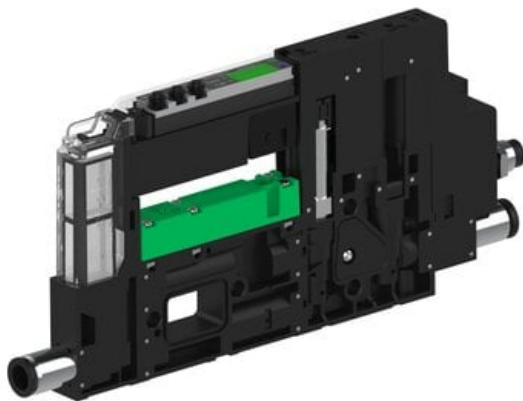

Eżektor piCOMPACT10X MICRO, niskie ciś. zasilania, pojedynczy, 1 kanał, złącze Ø6, NC próżnia, (PC.L.MC1.S.EBA.S16.1X.6.EI.CPA) (9929632) - Piab

Numer artykułu SKU:
9929632

Numer artykułu producenta:

Czas wysyłki: Do 2-3 dni

OPIS PRODUKTU

DANE TECHNICZNE

Nr kat.

9929632