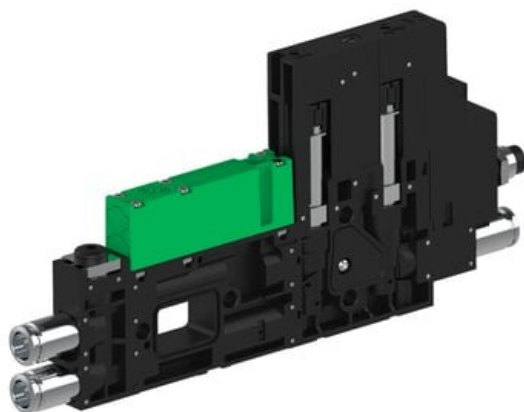

Najszerza  
oferta  
pneumatyki  
w Polsce

Szybka dostawa  
24 h / 48 h

Biuro Obsługi Klienta  
+48 71 799 45 81

Eżektor piCOMPACT10X MICRO dod.poziom podciśnienia, podwójny, 1 kanał, złącze 1/4", NC próżnia i przedmuch, (PC.X.MC2.S.CBX.X214.1X.14.El.CCPA) (9929976) - Piab