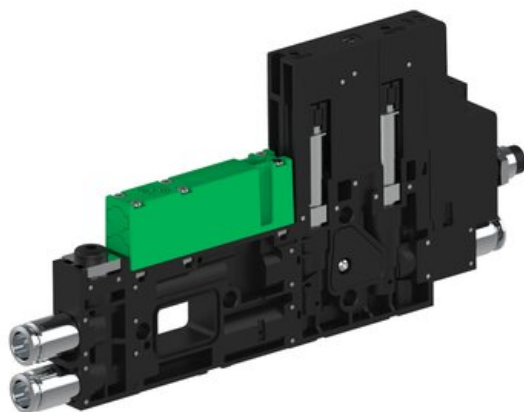

Najszerza
oferta
pneumatyki
w Polsce

Szybka dostawa
24 h / 48 h

Biuro Obsługi Klienta
+48 71 799 45 81

Eżektor piCOMPACT10X MICRO dod.poziom podciśnienia, podwójny, 1 kanał, złącze Ø4, NC próżnia i przedmuch, (PC.X.MC2.S.CBX.X214.1X.4.El.CCPA) (9929986) - Piab