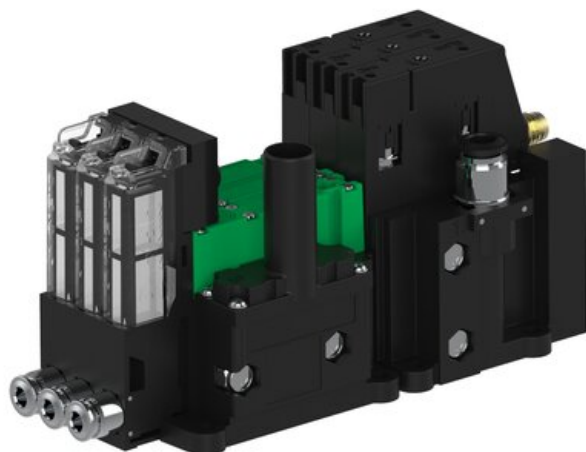

Eżektor piCOMPACT10X MICRO dod. wys, przepływ podciśnienia, podwójny, 3 kanały, złącze Ø6, NC próżnia i przedmuch, (PC.T.MC2.S.DBX.X14.3X.6.EC.CCP6) (9930117) - Piab

Numer artykułu SKU:
9930117

Numer artykułu producenta:

Czas wysyłki: Do 2-3 dni

OPIS PRODUKTU

DANE TECHNICZNE

Nr kat.

9930117