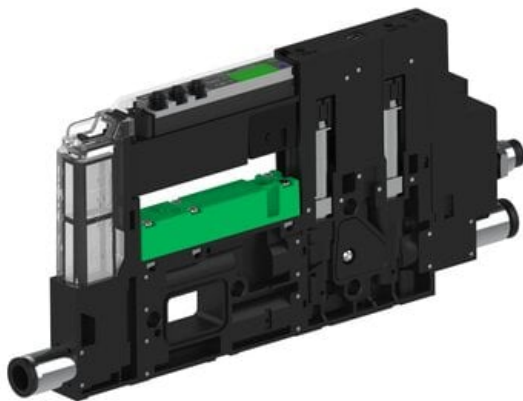

Eżektor piCOMPACT10X MICRO, niskie ciś. zasilania, pojedynczy, 1 kanał, złącze Ø6, NC próżnia i przedmuch, (PC.L.MC1.S.CBA.S16.1X.6.El.CCPA) (9930148) - Piab

Numer artykułu SKU:
9930148

Numer artykułu producenta:

Czas wysyłki: Do 2-3 dni

OPIS PRODUKTU

DANE TECHNICZNE

Nr kat.

9930148