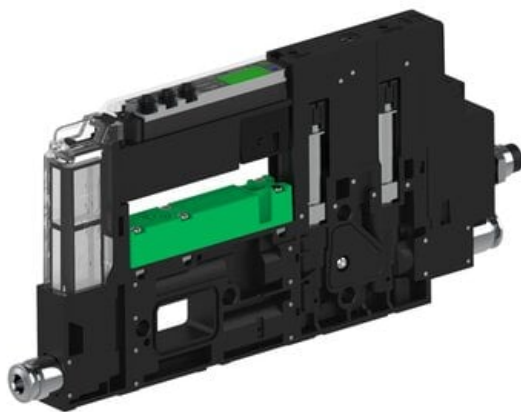

Eżektor piCOMPACT10X MICRO dod.poziom podciśnienia, pojedynczy, 1 kanał, złącze Ø4, NC próżnia i przedmuch, (PC.X.MC1.S.CAA.S14.1X.4.EI.CCPA) (9930367) - Piab

Numer artykułu SKU:
9930367

Numer artykułu producenta:

Czas wysyłki: Do 2-3 dni

OPIS PRODUKTU

DANE TECHNICZNE

Nr kat.

9930367