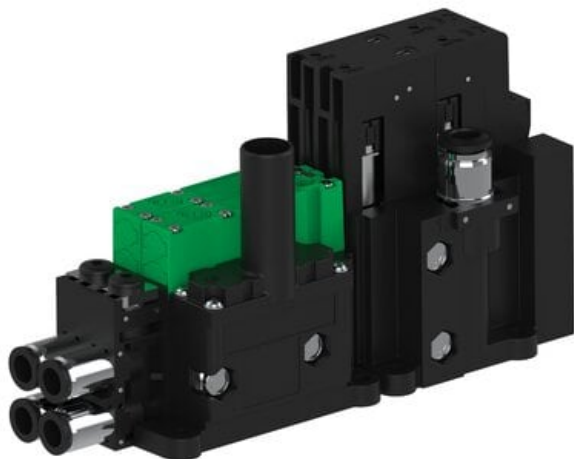

Eżektor piCOMPACT10X MICRO wys, przepływ podciśnienia, podwójny, 2 kanały, złącze Ø6, NC próżnia i przedmuch, (PC.S.MC2.S.CBX.X26.2X.6.EC.CCP6) (9930526) - Piab

Numer artykułu SKU:  
**9930526**

Numer artykułu producenta:  
-----