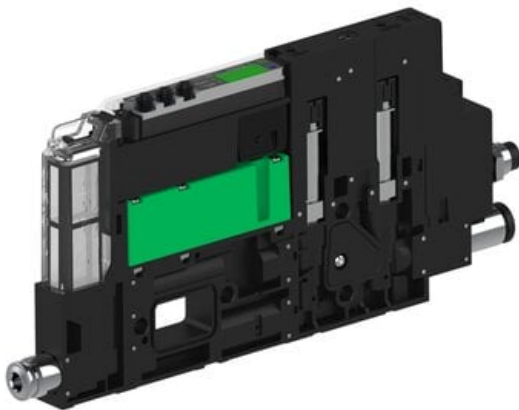

Najszersza  
oferta  
pneumatyki  
w Polsce

Szybka dostawa  
24 h / 48 h

Biuro Obsługi Klienta  
+48 71 799 45 81

Eżektor piCOMPACT10X MICRO dod. wys, przepływ podciśnienia, podwójny, 1 kanał, złącze Ø6, NC próżnia i przedmuch, (PC.T.MC2.S.AAA.X14.1X.6.El.CCPA) (9930653) - Piab