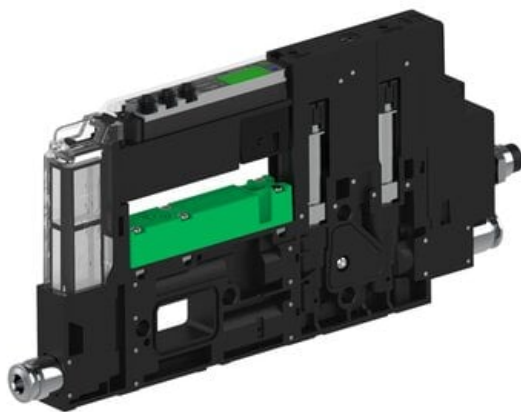

Eżektor piCOMPACT10X MICRO dod. wys, przepływ podciśnienia, pojedynczy, 1 kanał, złącze Ø4, NC próżnia i przedmuch, (PC.T.MC1.S.AAA.X14.1X.4.El.CCPA) (9930654) - Piab

**Numer artykułu SKU:**  
**9930654**