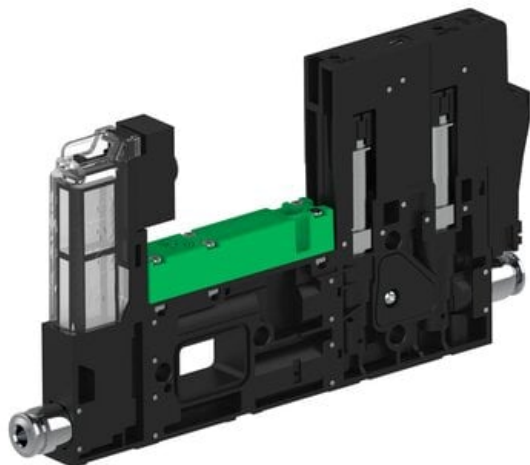

Najszerza
oferta
pneumatyki
w Polsce

Szybka dostawa
24 h / 48 h

Biuro Obsługi Klienta
+48 71 799 45 81

Eżektor piCOMPACT10X MICRO, niskie ciś. zasilania, pojedynczy, 1 kanał, złącze Ø4, NC próżnia i przedmuch, (PC.L.MC1.S.DBX.X14.1X.4.El.CCP6) (9930655) - Piab

Numer artykułu SKU:
9930655

Numer artykułu producenta:

Czas wysyłki: Do 2-3 dni

OPIS PRODUKTU

DANE TECHNICZNE

Nr kat.

9930655