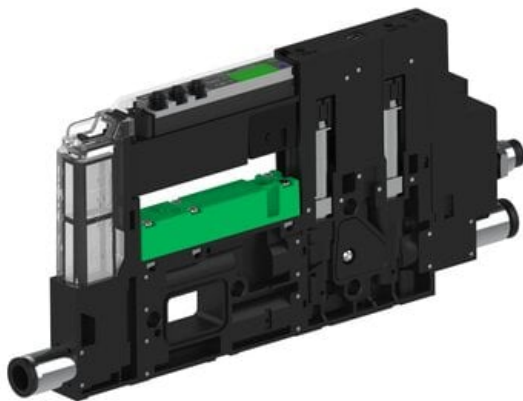

Eżektor piCOMPACT10X MICRO dod.poziom podciśnienia, pojedynczy, 1 kanał, złącze Ø6, NC próżnia i przedmuch, (PC.X.MC1.S.BAA.S16.1X.6.EI.CCNA) (9930805) - Piab

Numer artykułu SKU:
9930805

Numer artykułu producenta:

Czas wysyłki: Do 2-3 dni

OPIS PRODUKTU

DANE TECHNICZNE

Nr kat.

9930805