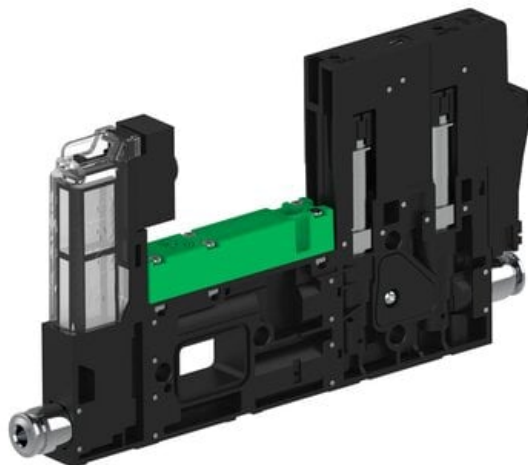

Eżektor piCOMPACT10X MICRO dod.poziom podciśnienia, pojedynczy, 1 kanał, złącze Ø4, NC próżnia i przedmuch, (PC.X.MC1.S.CBX.S14.1X.4.El.CCN6) (9930819) - Piab

Numer artykułu SKU:
9930819

Numer artykułu producenta:

Czas wysyłki: Do 2-3 dni

OPIS PRODUKTU

DANE TECHNICZNE

Nr kat.

9930819