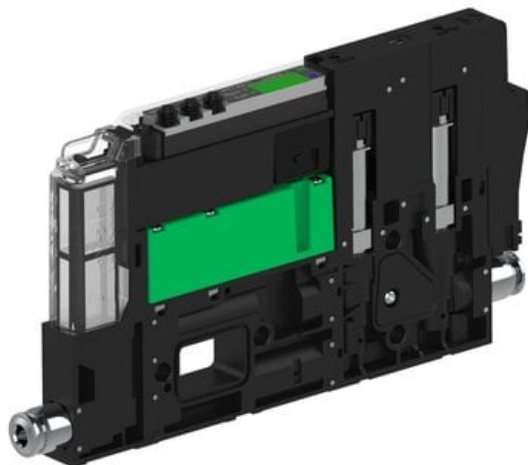

Eżektor piCOMPACT10X MICRO dod.poziom podciśnienia, podwójny, 1 kanał, złącze Ø4, NC próżnia i przedmuch, (PC.X.MC2.S.CBA.S14.1X.4.EI.CCP6) (9930822) - Piab

Numer artykułu SKU:
9930822

Numer artykułu producenta:

Czas wysyłki: Do 2-3 dni

OPIS PRODUKTU

DANE TECHNICZNE

Nr kat.

9930822