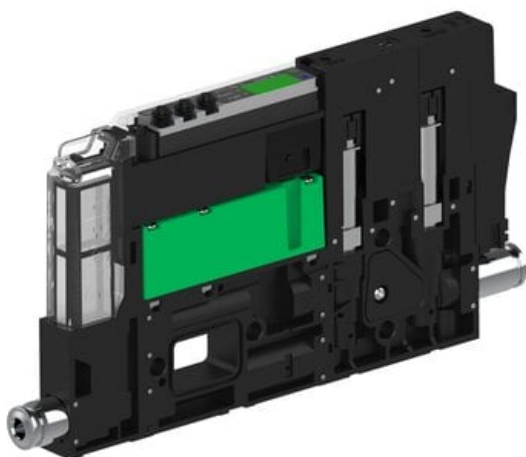

Eżektor piCOMPACT10X MICRO dod.poziom podciśnienia, podwójny, 1 kanał, złącze 1/4", NC próżnia i przedmuch, (PC.X.MC2.S.CBA.S14.1X.14.EI.CCN6) (9930920) - Piab

Numer artykułu SKU:
9930920

Numer artykułu producenta:

Czas wysyłki: Do 2-3 dni

OPIS PRODUKTU

DANE TECHNICZNE

Nr kat.

9930920