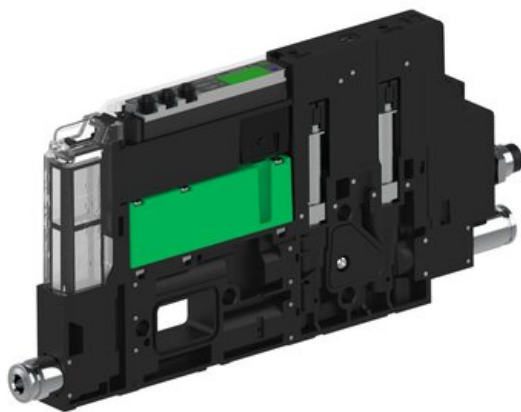

Najszersza
oferta
pneumatyki
w Polsce

Szybka dostawa
24 h / 48 h

Biuro Obsługi Klienta
+48 71 799 45 81

Eżektor piCOMPACT10X MICRO dod.poziom podciśnienia, podwójny, 1 kanał, złącze 1/4", NC próżnia i przedmuch, (PC.X.MC2.S.CBA.S14.1X.14.EI.CCNA) (9930921) - Piab

Numer artykułu SKU:
9930921

Numer artykułu producenta:

Czas wysyłki: Do 2-3 dni

OPIS PRODUKTU

DANE TECHNICZNE

Nr kat.

9930921