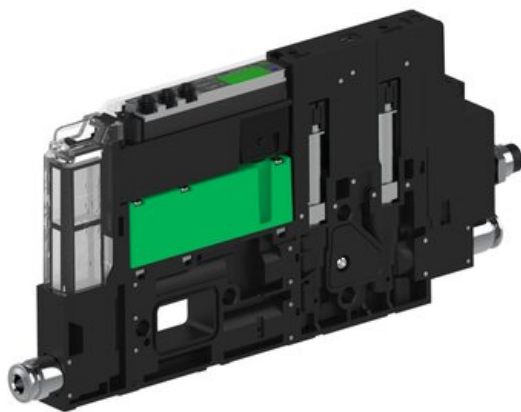

Eżektor piCOMPACT10X MICRO dod.poziom podciśnienia, podwójny, 1 kanał, złącze Ø4, NC próżnia i przedmuch, (PC.X.MC2.S.CBA.S14.1X.4.EI.CCNA) (9930924) - Piab

Numer artykułu SKU:
9930924

Numer artykułu producenta:

Czas wysyłki: Do 2-3 dni

OPIS PRODUKTU

DANE TECHNICZNE

Nr kat.

9930924