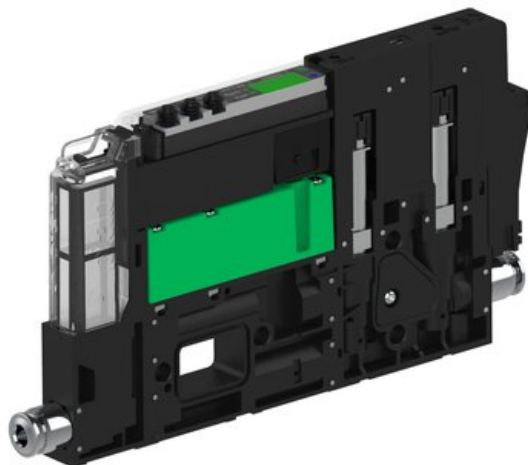

Eżektor piCOMPACT10X MICRO dod.poziom podciśnienia, podwójny, 1 kanał, złącze Ø4, NC próżnia i przedmuch, (PC.X.MC2.S.CBA.S14.1X.4.EI.CCN6) (9930925) - Piab

Numer artykułu SKU:
9930925

Numer artykułu producenta:

Czas wysyłki: Do 2-3 dni

OPIS PRODUKTU

DANE TECHNICZNE

Nr kat.

9930925