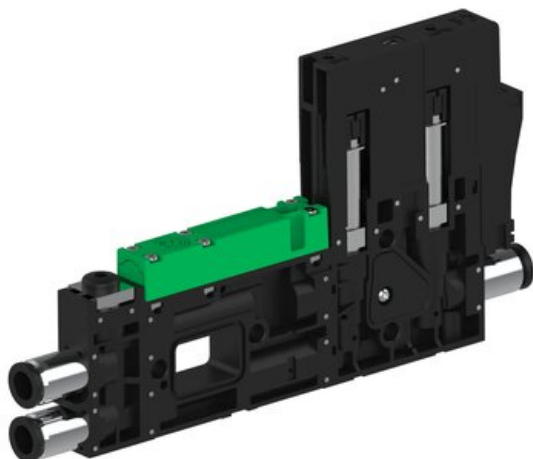

Eżektor piCOMPACT10X MICRO dod. wys, przepływ podciśnienia, pojedynczy, 1 kanał, złącze Ø6, NC próżnia i przedmuch, (PC.T.MC1.S.CBX.X26.1X.6.El.CCP6) (9930990) - Piab

Numer artykułu SKU:
9930990

Numer artykułu producenta:

Czas wysyłki: Do 2-3 dni

OPIS PRODUKTU

DANE TECHNICZNE

Nr kat.

9930990