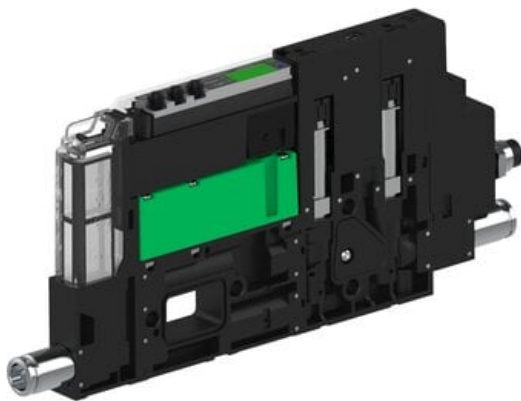

Eżektor piCOMPACT10X MICRO, niskie ciś. zasilania, podwójny, 1 kanał, złącze 1/4", NC próżnia i przedmuch, (PC.L.MC2.S.DBA.S114.1X.14.El.CCPA) (9931003) - Piab

**Numer artykułu SKU:**  
**9931003**

Numer artykułu producenta:  
-----