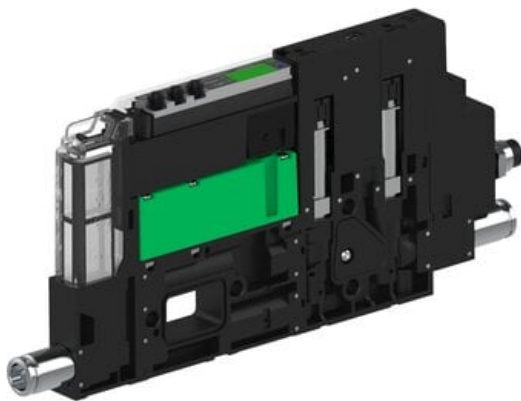

Najszerza
oferta
pneumatyki
w Polsce

Szybka dostawa
24 h / 48 h

Biuro Obsługi Klienta
+48 71 799 45 81

Eżektor piCOMPACT10X MICRO dod.poziom podciśnienia, podwójny, 1 kanał, złącze 1/4", NC próżnia i przedmuch, (PC.X.MC2.S.CBA.S114.1X.14.EI.CCPA) (9931258) - Piab

Numer artykułu SKU:
9931258

Numer artykułu producenta:

Czas wysyłki: Do 2-3 dni

OPIS PRODUKTU

DANE TECHNICZNE

Nr kat.

9931258

Data wygenerowania podsumowania: 09.06.2026r, g. 01:35