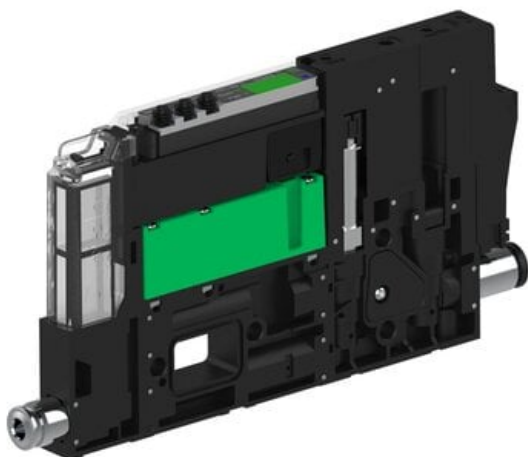

Eżektor piCOMPACT10X MICRO dod.poziom podciśnienia, podwójny, 1 kanał, złącze Ø6, NC próżnia, (PC.X.MC2.S.EBA.S14.1X.6.El.CP6) (9931265) - Piab

**Numer artykułu SKU:**  
**9931265**

Numer artykułu producenta:  
-----