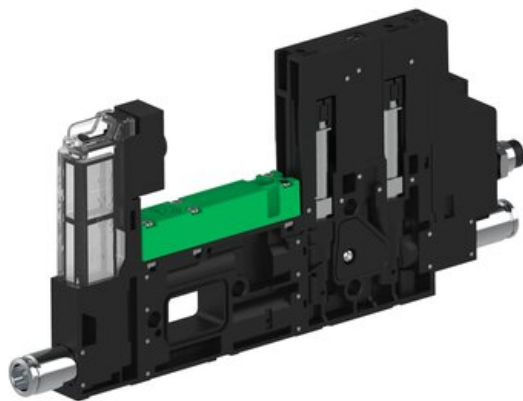

Eżektor piCOMPACT10X MICRO wys, przepływ podciśnienia, pojedynczy, 1 kanał, złącze 1/4", NC próżnia i przedmuch, (PC.S.MC1.S.CBX.S114.1X.14.El.CCPA) (9931271) - Piab

**Numer artykułu SKU:**  
**9931271**