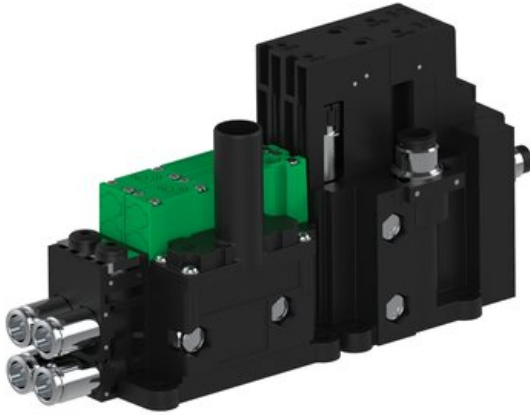

Najszerza
oferta
pneumatyki
w Polsce

Szybka dostawa
24 h / 48 h

Biuro Obsługi Klienta
+48 71 799 45 81

Eżektor piCOMPACT10X MICRO dod.poziom podciśnienia, podwójny, 2 kanały, złącze 1/4", NC próżnia, (PC.X.MC2.S.EBX.X214.2X.14.EC.CPA) (9931347) - Piab

Numer artykułu SKU:
9931347

Numer artykułu producenta:

Czas wysyłki: Do 2-3 dni

OPIS PRODUKTU

DANE TECHNICZNE

Nr kat.

9931347