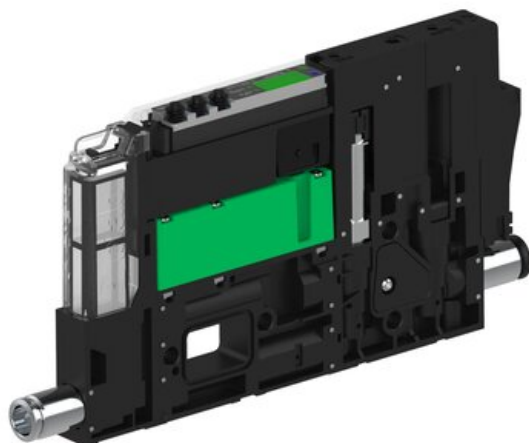

Eżektor piCOMPACT10X MICRO dod. wys, przepływ podciśnienia, podwójny, 1 kanał, złącze Ø6, NC próżnia, (PC.T.MC2.S.EBA.S114.1X.6.EI.CP6) (9931352) - Piab

**Numer artykułu SKU:**  
**9931352**

Numer artykułu producenta:  
-----