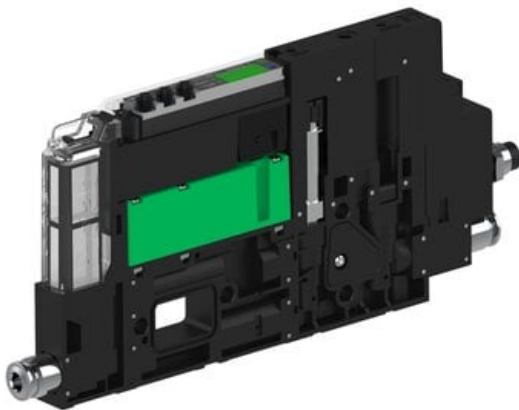

Eżektor piCOMPACT10X MICRO, niskie ciś. zasilania, podwójny, 1 kanał, złącze Ø4, NC próżnia, (PC.L.MC2.S.EBA.S14.1X.4.EI.CPA) (9931353) - Piab

Numer artykułu SKU:
9931353

Numer artykułu producenta:

Czas wysyłki: Do 2-3 dni

OPIS PRODUKTU

DANE TECHNICZNE

Nr kat.

9931353